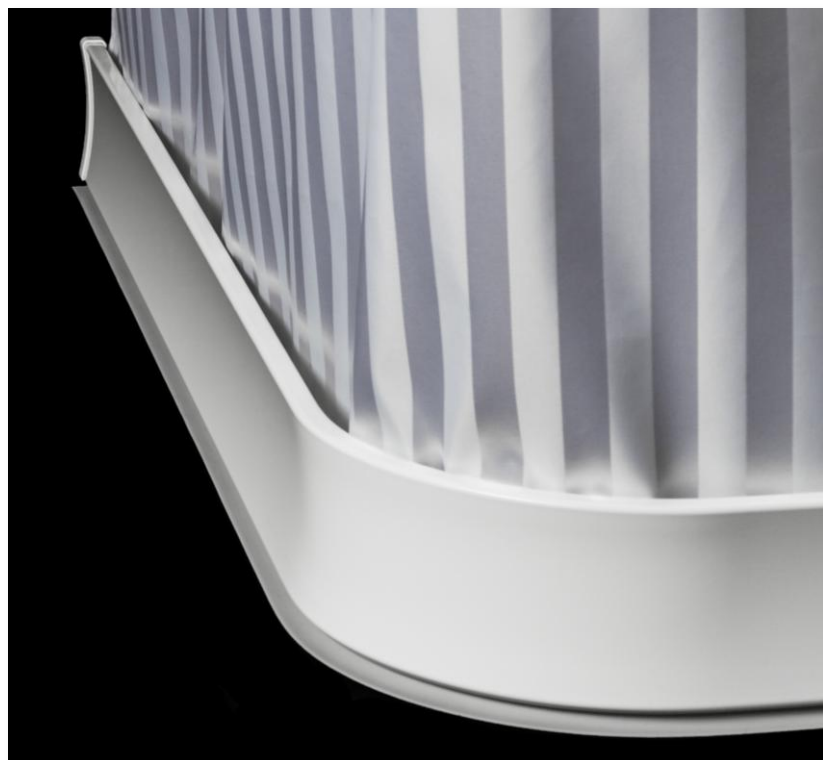

## STABIL duschlösning

### Leijma **STABIL**

Duschdraperiskena med takfäste, gliden och större delen av den transparenta kroken döljs av den mjukt välvda aluminiumprofilen. Stöd till taket med tak-pendel för en **STABIL** upphängning. Finns i flera olika fasta mått, men kan lätt kapas till önskad längd vid behov. Komplet duschlösning uppnås tillsammans med **STABIL** duschsarg på golvet, en aluminiumprofil med silicon-list mot golvet håller vattnet på plats inne i duschen utan montering.